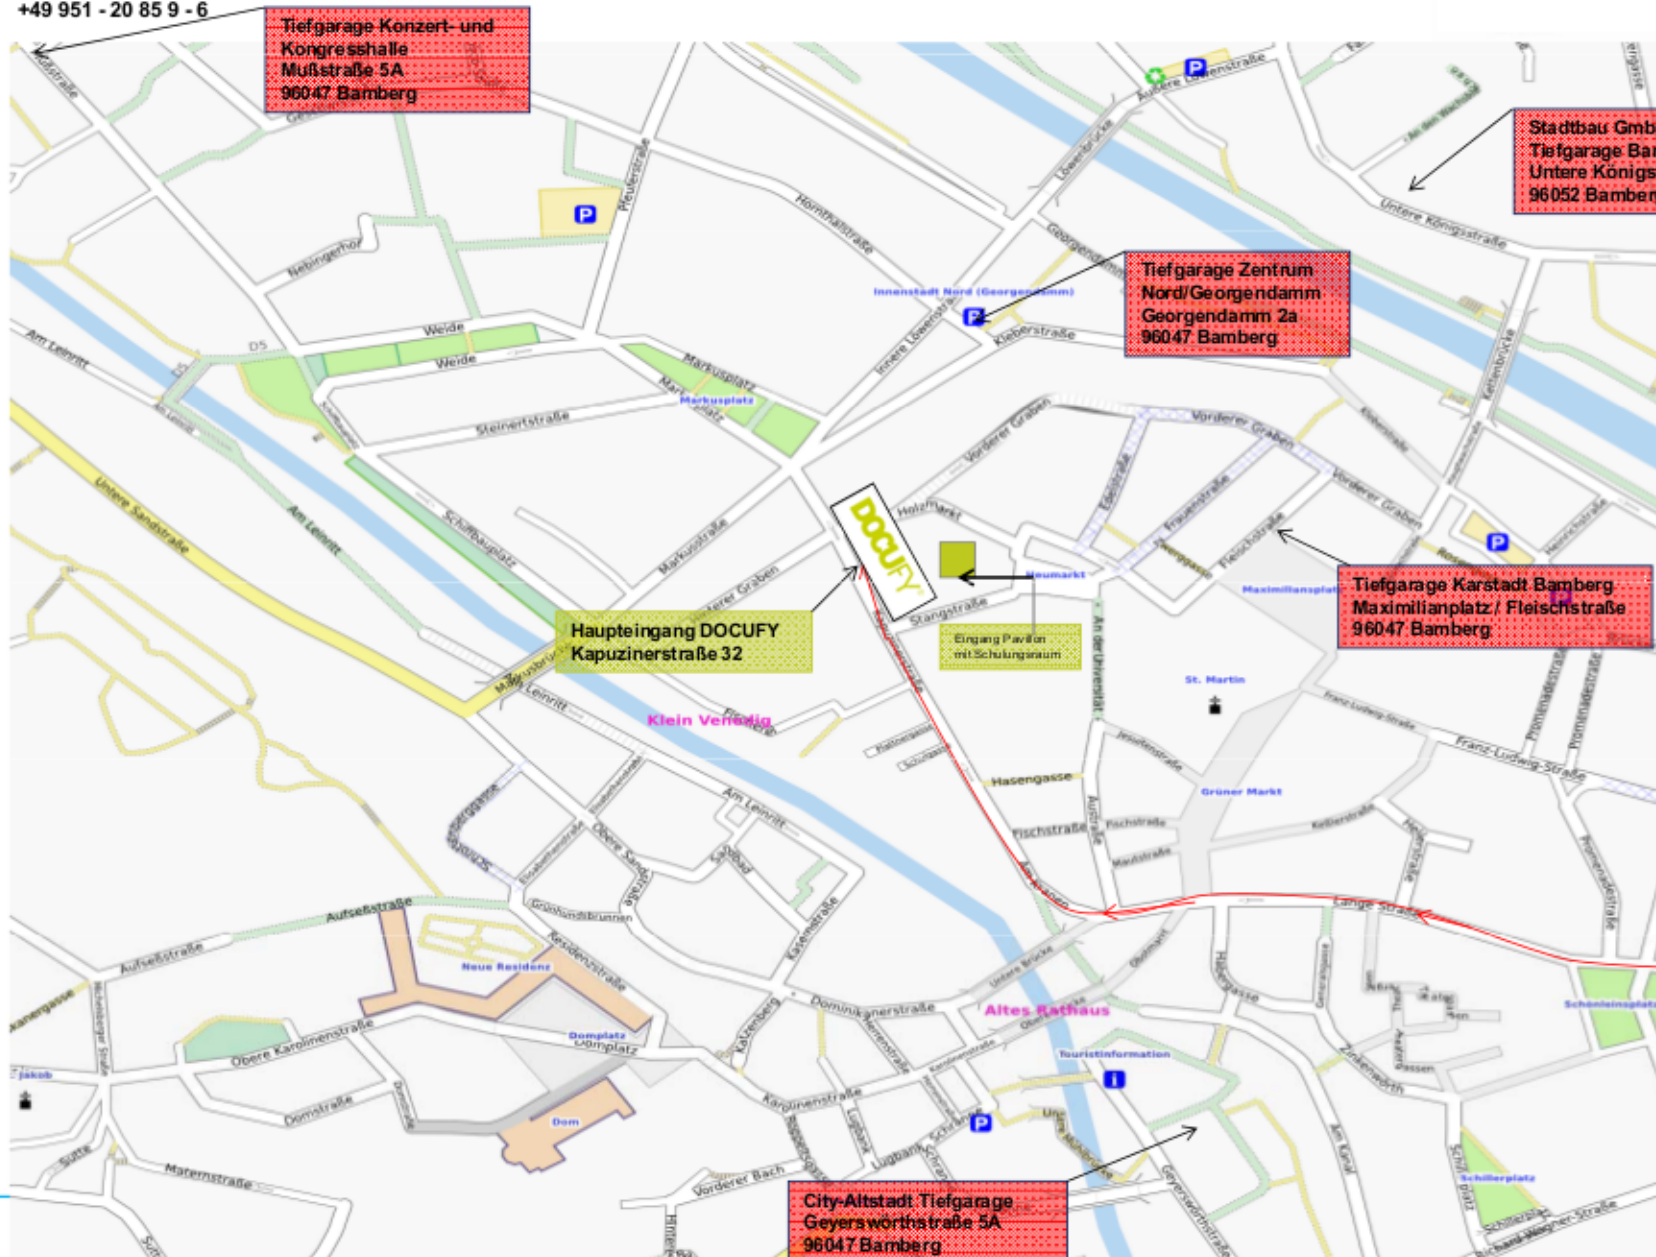

Anfahrt und Parkmöglichkeiten

DOCUFY GmbH

Kapuzinerstraße 32
96047 Bamberg
+49 951 - 20 85 9 - 6

Tiefgarage Konzert- und Kongresshalle
Mühlstraße 5A
96047 Bamberg

Stadtbau GmbH Bamberg
Tiefgarage Bamberg Mitte
Untere Königstraße 30
96052 Bamberg

Tiefgarage Zentrum
Nord/Georgendamm
Georgendamm 2a
96047 Bamberg

Haupteingang DOCUFY
Kapuzinerstraße 32

Eingang Pavillon
mit Schulungsraum

Tiefgarage Karstadt Bamberg
Maximilianplatz / Fleischstraße
96047 Bamberg

City-Altstadt Tiefgarage
Geyerswörthstraße 5A
96047 Bamberg